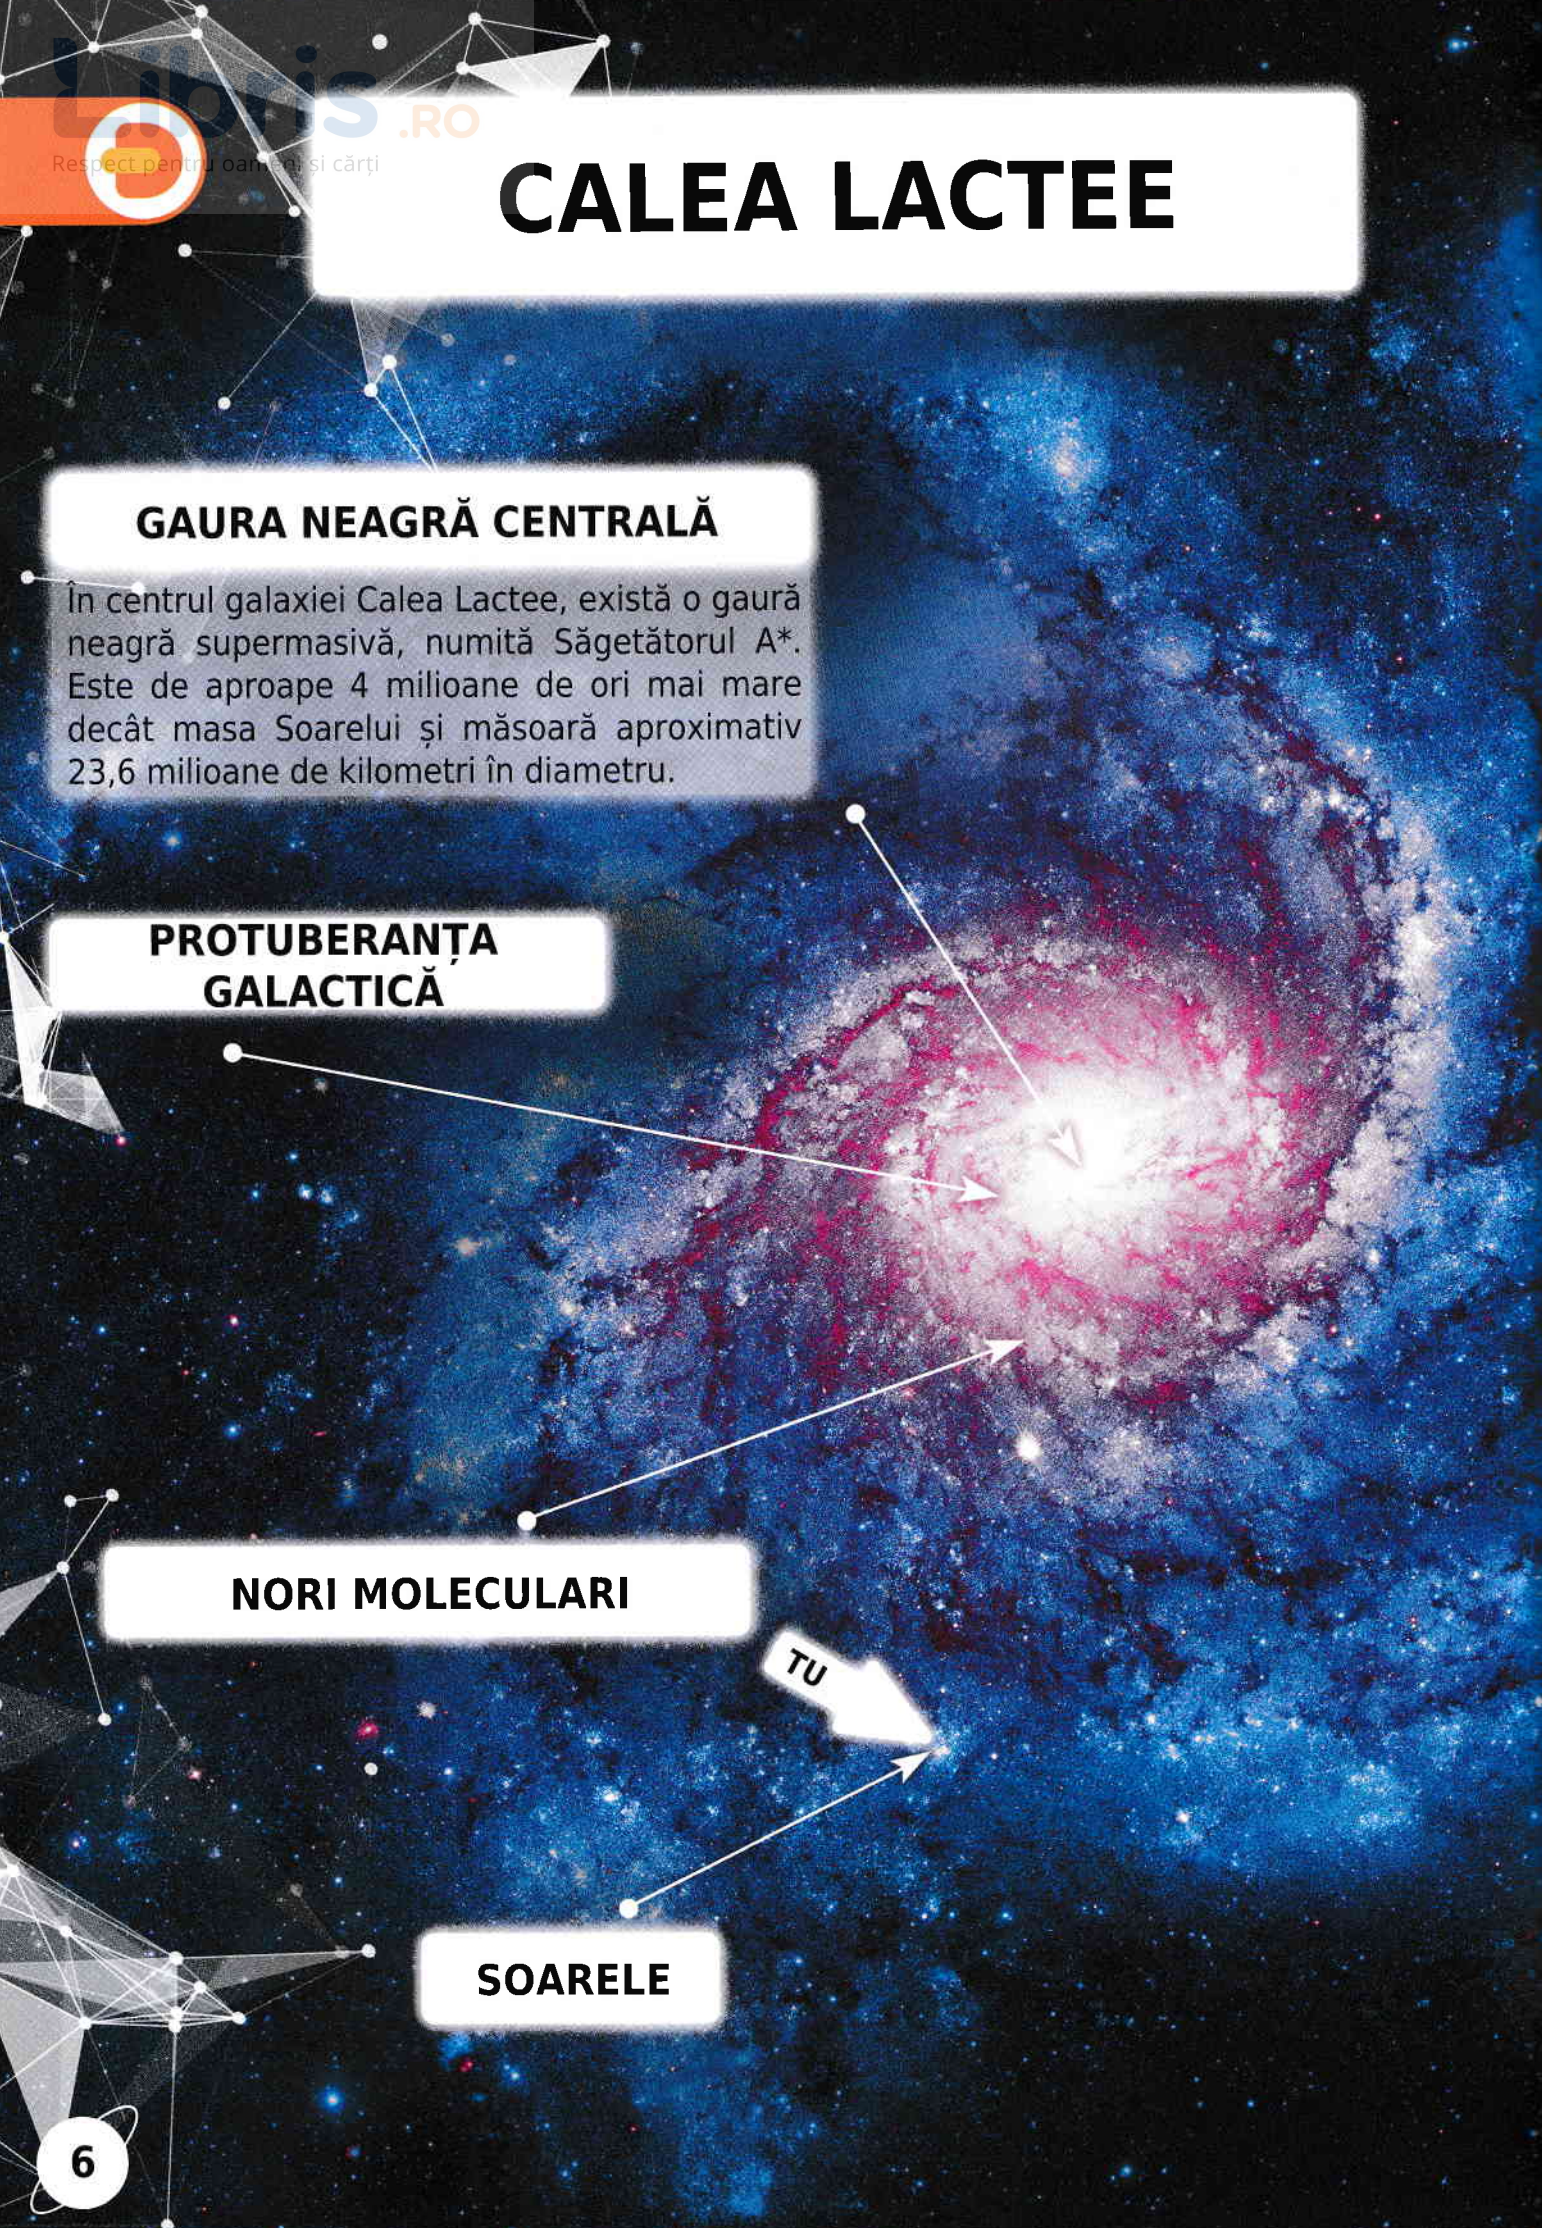

INSTRUCȚIUNI

Utilizați acest cod QR:

- pentru a descărca aplicația gratuită DEVAR
- pentru a activa produsul

UN PIC DE MAGIE AR?

Utilizează aplicația pentru a scana imagini marcate cu această insignă și lasă magia să te cuprindă!

CALEA LACTEE

GAURA NEAGRĂ CENTRALĂ

În centrul galaxiei Calea Lactee, există o gaură neagră supermasivă, numită Săgetătorul A*. Este de aproape 4 milioane de ori mai mare decât masa Soarelui și măsoară aproximativ 23,6 milioane de kilometri în diametru.

PROTUBERANȚA GALACTICĂ

NORI MOLECULARI

SOARELE

GALAXII

O galaxie este o colecție enormă de stele, de planete, gaz interstelar, de roci spațiale, praf și materie întunecată ținute împreună de gravitație. Sistemul nostru solar face parte din galaxia Calea Lactee, care este sub formă de spirală cu bară mare. Pământul se află la aproximativ 27.000 de ani-lumină de centrul galaxiei.

VENUS

PĂMÂNT

SISTEMUL SOLAR

Sistemul Solar a fost format în urmă cu 4,6 miliarde de ani, ce cuprinde mai mult decât câteva planete care orbitează în jurul Soarelui, el extinzându-se mult mai departe. Orbita lui Neptun se află dincolo de Centura lui Kuiper Belt, un inel de gheață puțin populat. Cel mai cunoscut astru din Centura lui Kuiper Belt este o planeta pitică, sub numele de Pluto.