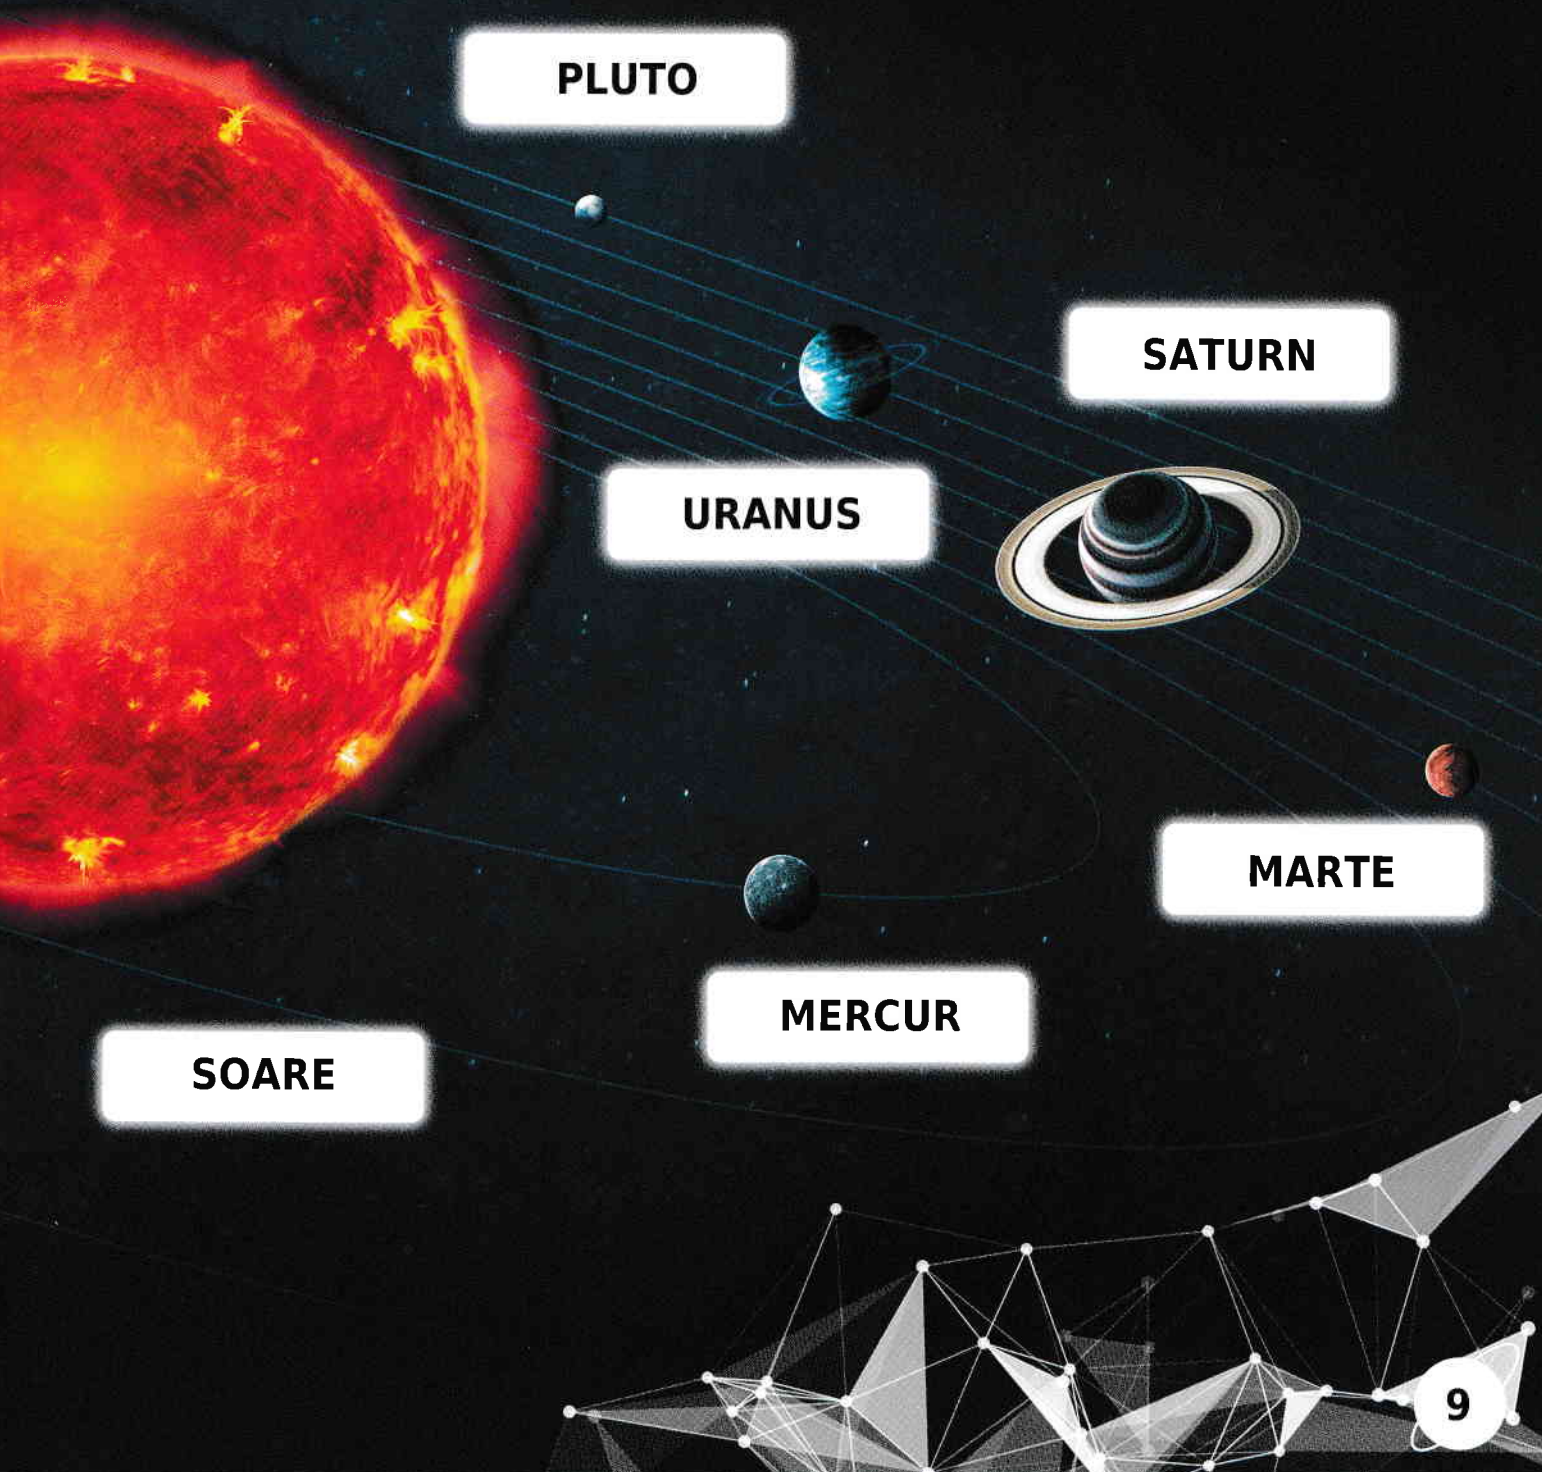

PROTUBERANȚA GALACTICĂ

NORI MOLECULARI

SOARELE

GALAXII

O galaxie este o colecție enormă de stele, de planete, gaz interstelar, de roci spațiale, praf și materie întunecată ținute împreună de gravitație. Sistemul nostru solar face parte din galaxia Calea Lactee, care este sub formă de spirală cu bară mare. Pământul se află la aproximativ 27.000 de ani-lumină de centrul galaxiei.

**BRĂȚE
SPIRALATE**

**REGIUNI STELARE
ÎN FORMARE**

SPIRALE

ELIPTIC

NEREGULATE

SPIRALE STRÂNSE

JUPITER

NEPTUN

VENUS

PĂMÂNT

SISTEMUL SOLAR

Sistemul Solar a fost format în urmă cu 4,6 miliarde de ani, ce cuprinde mai mult decât câteva planete care orbitează în jurul Soarelui, el extinzându-se mult mai departe. Orbita lui Neptun se află dincolo de Centura lui Kuiper Belt, un inel de gheață puțin populat. Cel mai cunoscut astru din Centura lui Kuiper Belt este o planeta pitică, sub numele de Pluto.

PLUTO

SATURN

URANUS

MARTE

SOARE

MERCUR