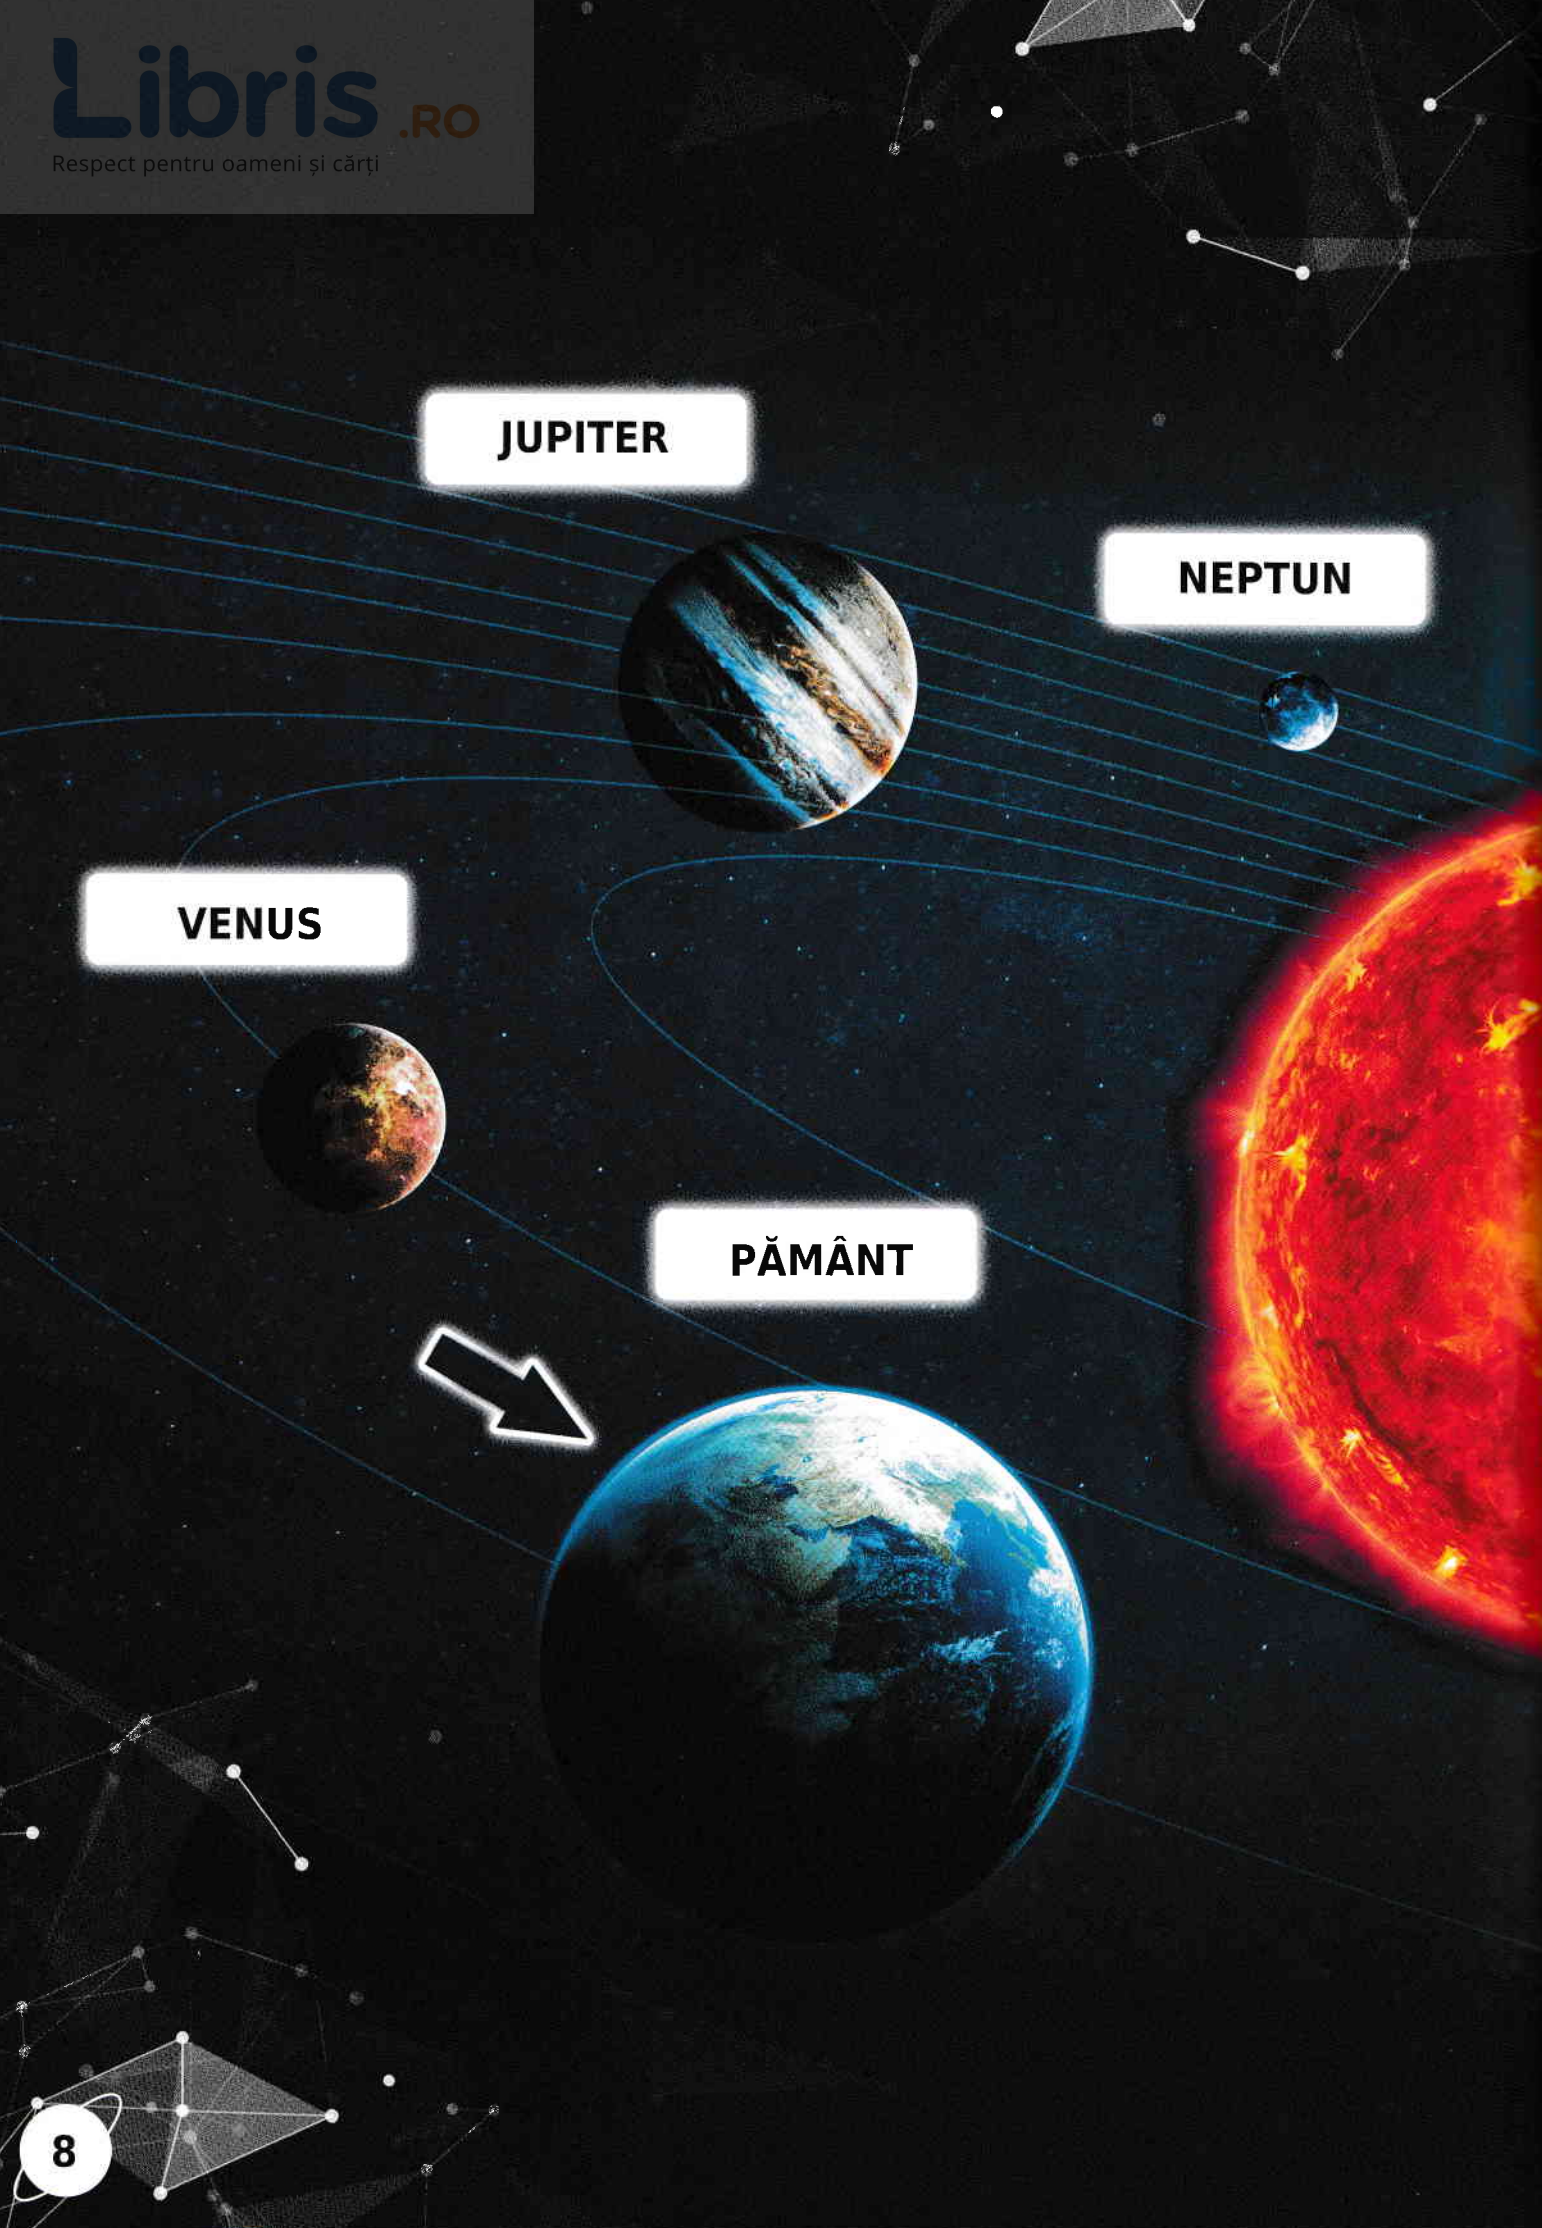

PROTUBERANȚA GALACTICĂ

NORI MOLECULARI

SOARELE

GALAXII

O galaxie este o colecție enormă de stele, de planete, gaz interstelar, de roci spațiale, praf și materie întunecată ținute împreună de gravitație. Sistemul nostru solar face parte din galaxia Calea Lactee, care este sub formă de spirală cu bară mare. Pământul se află la aproximativ 27.000 de ani-lumină de centrul galaxiei.

**BRĂȚE
SPIRALATE**

**REGIUNI STELARE
ÎN FORMARE**

SPIRALE

ELIPTIC

NEREGULATE

SPIRALE STRÂNSE

JUPITER

NEPTUN

VENUS

PĂMÂNT

SISTEMUL SOLAR

Sistemul Solar a fost format în urmă cu 4,6 miliarde de ani, ce cuprinde mai mult decât câteva planete care orbitează în jurul Soarelui, el extinzându-se mult mai departe. Orbita lui Neptun se află dincolo de Centura lui Kuiper Belt, un inel de gheață puțin populat. Cel mai cunoscut astru din Centura lui Kuiper Belt este o planeta pitică, sub numele de Pluto.

PLUTO

SATURN

URANUS

MARTE

SOARE

MERCUR