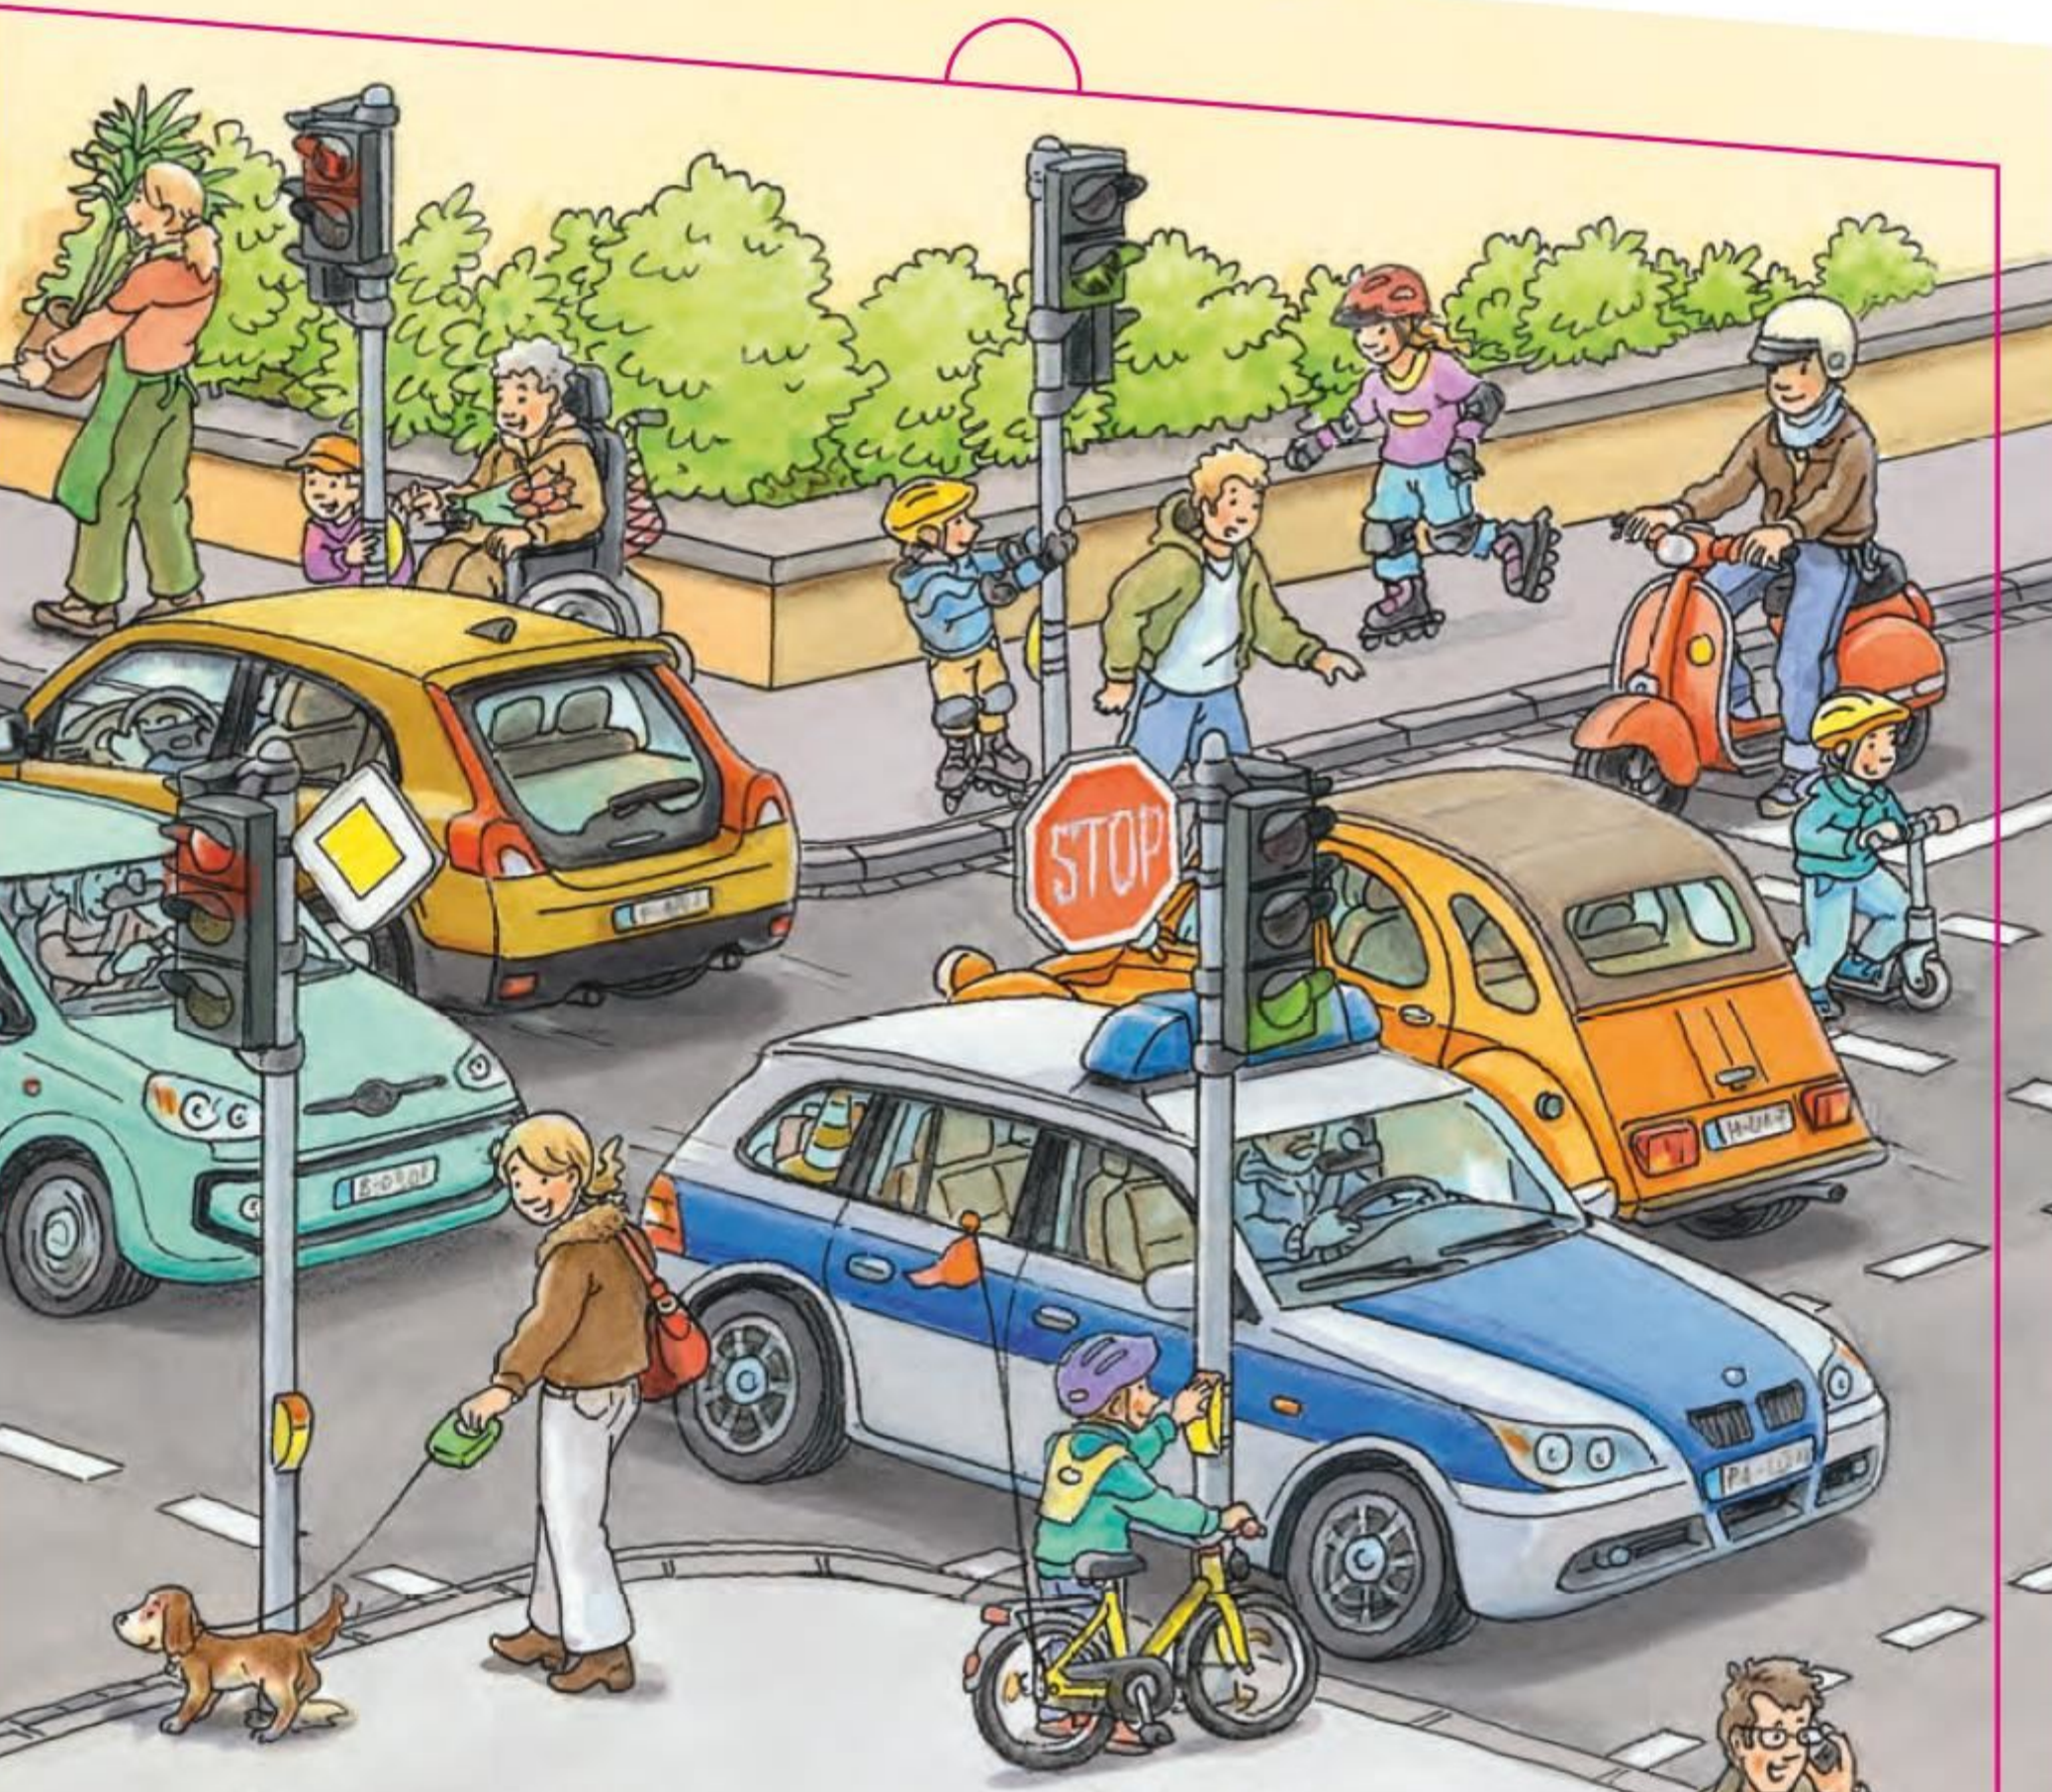

TOP SHOP

50

Grădinița

31

795
LUM

Ce se întâmplă
în trafic?

Dis-de-dimineață mișună pe străzi
multe mașini, biciclete și pietoni.

Nicu așteaptă la semaforul pentru pietoni.
Mama îl duce la grădiniță.

Când omulețul de pe semafor este de culoare verde,
ei trec strada. Azi la grădiniță vor avea oaspeți!