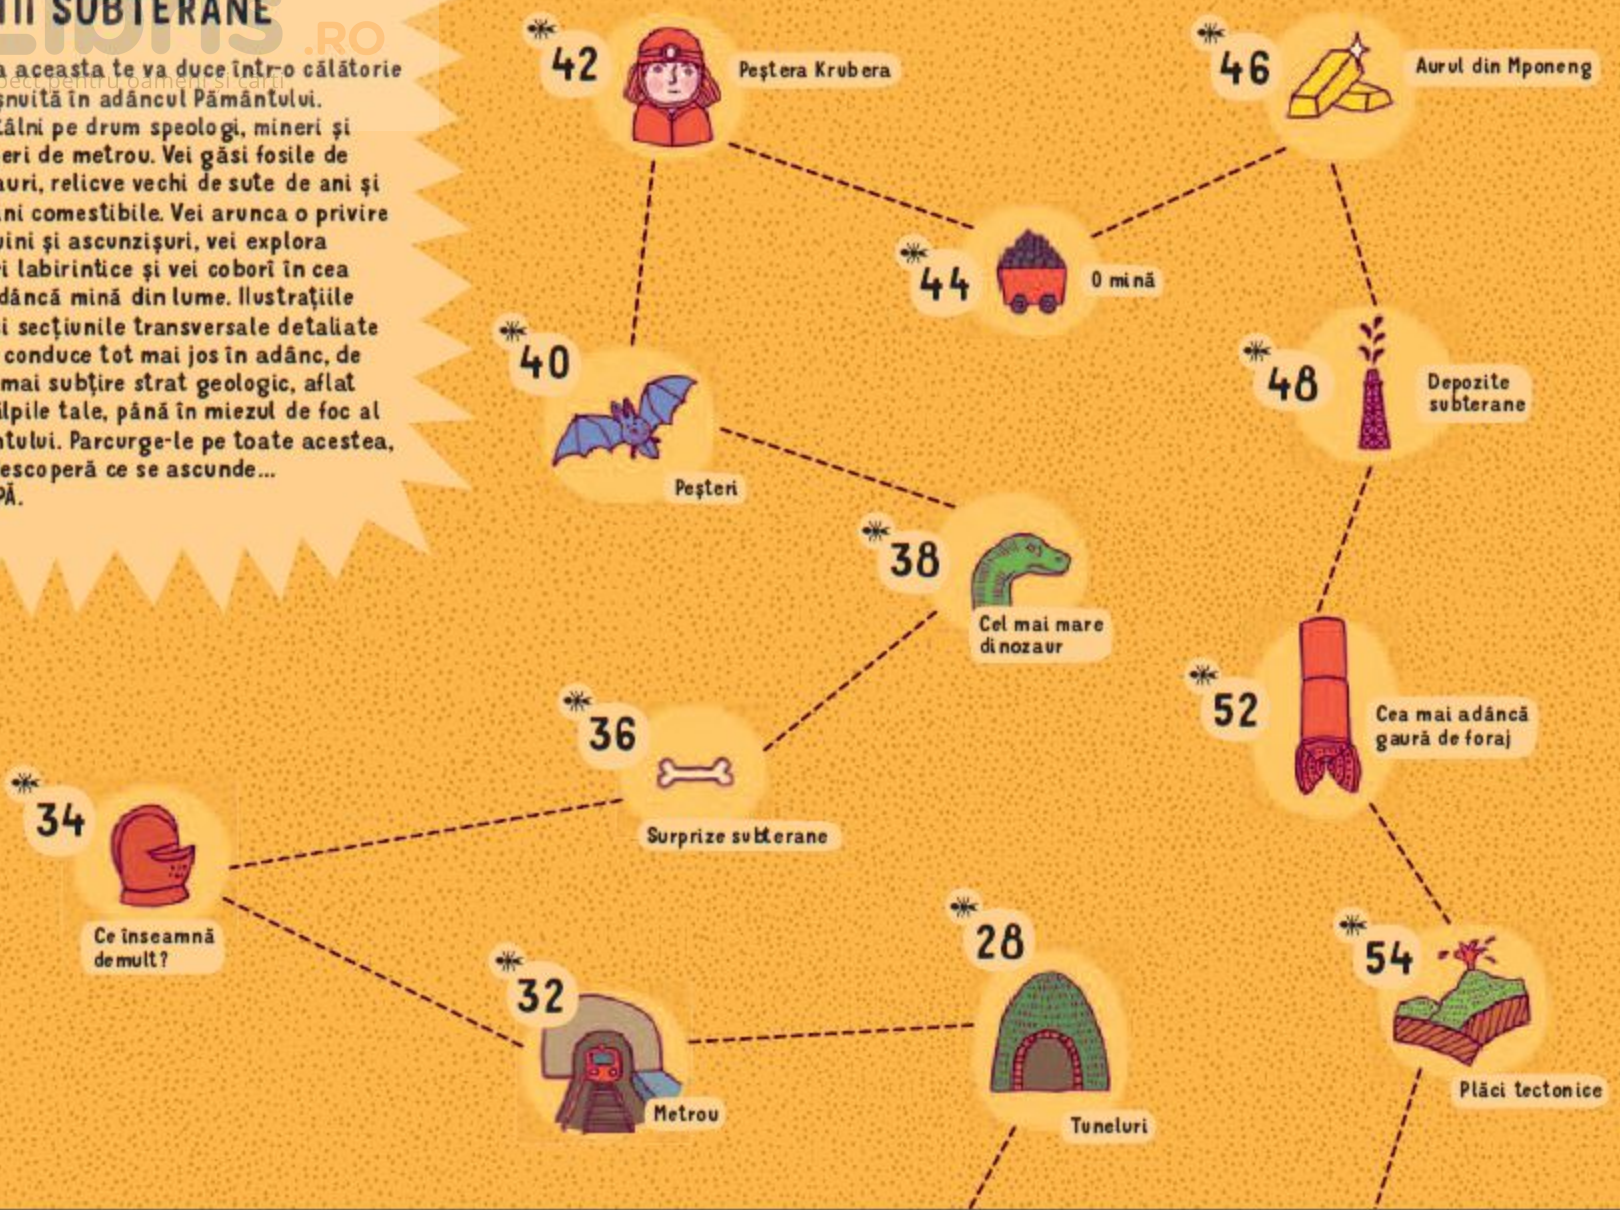

# SUB PĂMÂNT

Aleksandra Mizielńska și Daniel Mizielński

# DESCOPERĂ SECRETELE LUMII SUBTERANE

Cartea aceasta te va duce într-o călătorie neobișnuită în adâncul Pământului. Vei întâlni pe drum speologi, mineri și pasageri de metrou. Vei găsi fosile de dinozauri, relicve vechi de sute de ani și rădăcini comestibile. Vei arunca o privire în vizuini și ascunzișuri, vei explora peșteri labirintice și vei coborî în cea mai adâncă mină din lume. Ilustrațiile mari și secțiunile transversale detaliate te vor conduce tot mai jos în adânc, de la cel mai subțire strat geologic, aflat sub tălpile tale, până în miezul de foc al Pământului. Parcurge-le pe toate acestea, apoi descoperă ce se ascunde...  
SUB APĂ.

# TĂRĂTOARE MARI ȘI MICI

RO

Respect pentru oameni și cărți.

Imediat sub suprafața sa, la numai 10 cm adâncime, Pământul mi șună de viețăți. Multe sunt atât de mici, încât ai nevoie de un microscop sau o lupă ca să le vezi.

Dacă vrei să vezi o rămă uriașă, trebuie să mergi în Australia, unde acestea trăiesc sub pământ, în galerii umede. Pot crește până la 3 m lungime.

Aici am capul!

vierme uriaș australian

râme

miriapode

Lupul-albinelor paralizează albinele cu venin și le transportă în galeria sa. După ce ies din ou, larvele se hrănesc cu aceste albine.