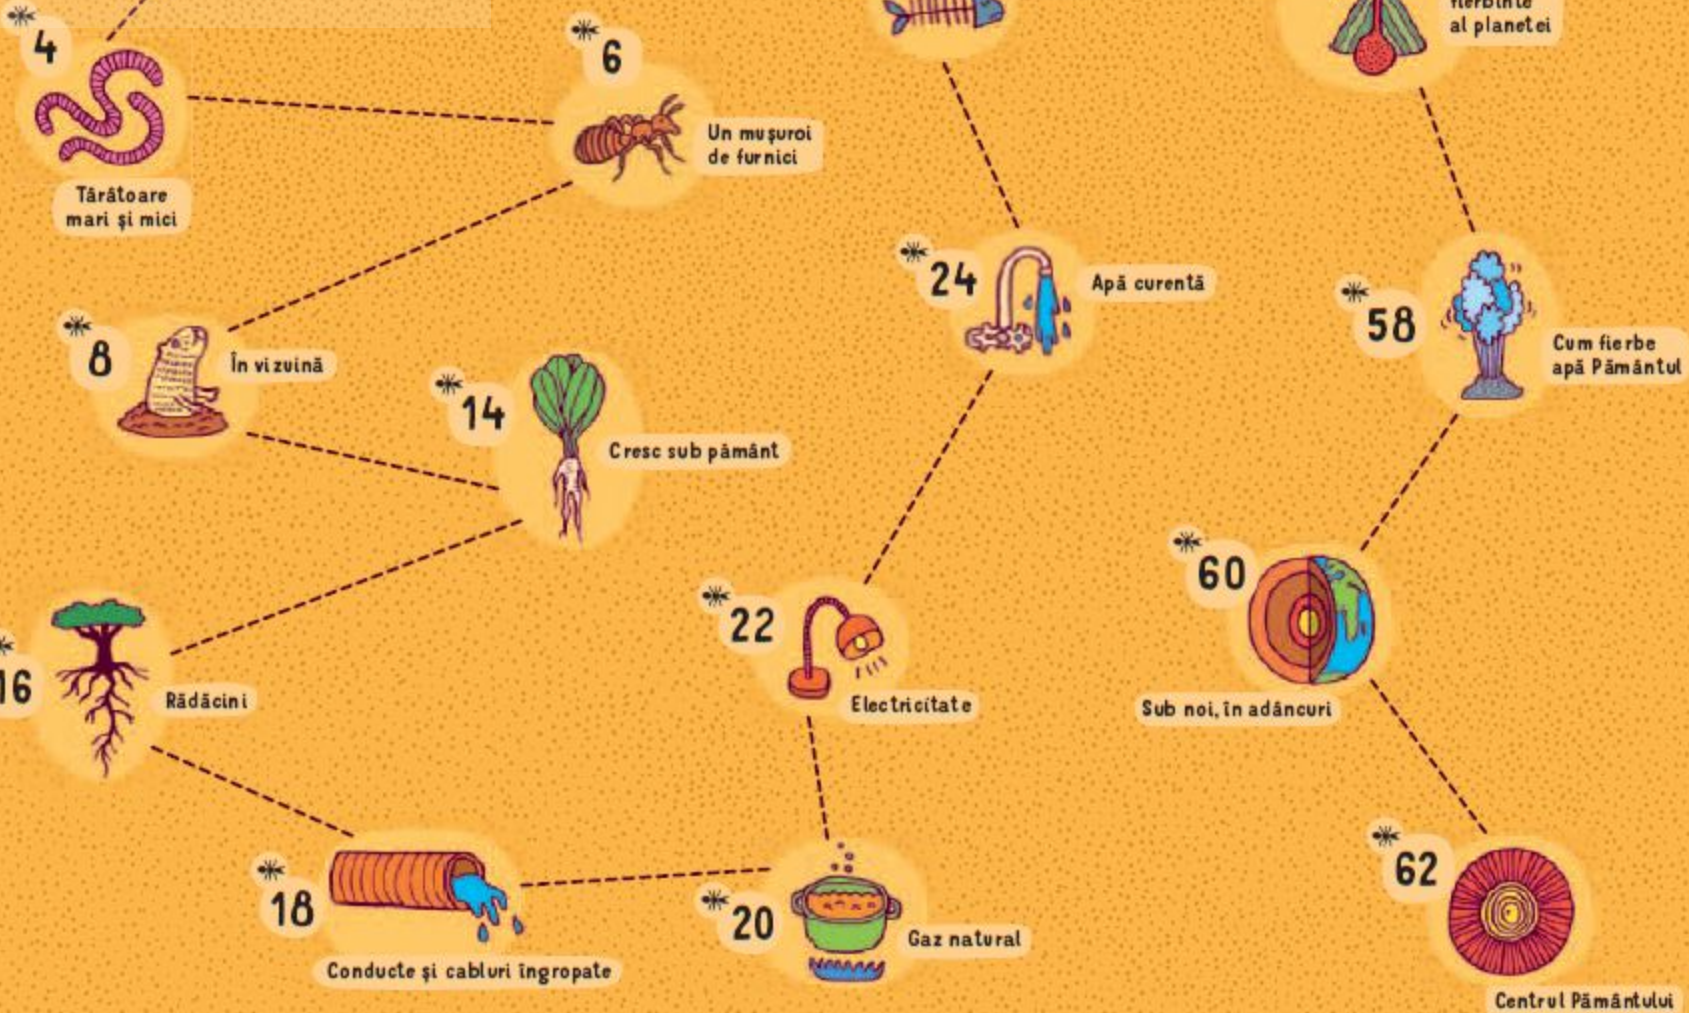

# DESCOPERĂ SECRETELE LUMII SUBTERANE

Cartea aceasta te va duce într-o călătorie neobișnuită în adâncul Pământului. Vei întâlni pe drum speologi, mineri și pasageri de metrou. Vei găsi fosile de dinozauri, relicve vechi de sute de ani și rădăcini comestibile. Vei arunca o privire în vizuini și ascunzișuri, vei explora peșteri labirintice și vei coborî în cea mai adâncă mină din lume. Ilustrațiile mari și secțiunile transversale detaliate te vor conduce tot mai jos în adânc, de la cel mai subțire strat geologic, aflat sub tălpile tale, până în miezul de foc al Pământului. Parcurge-le pe toate acestea, apoi descoperă ce se ascunde...  
SUB APĂ.

# TĂRĂTOARE MARI ȘI MICI

RO

Respect pentru oameni și cărți.

Imediat sub suprafața sa, la numai 10 cm adâncime, Pământul mi șună de viețăți. Multe sunt atât de mici, încât ai nevoie de un microscop sau o lupă ca să le vezi.

colembole

gândac de bălegar

Acești gândaci adună în adăpostul lor subteran bălegar de cal și de vită. Larvele se hrănesc cu el până când ies din ou.

viermi albi

ouă de melc

larve de gândaci

Bondarul de pământ își depune ouăle în butoișele de ceară pe care și le-a fabricat sub pământ.

Dacă vrei să vezi o rămă uriașă, trebuie să mergi în Australia, unde acestea trăiesc sub pământ, în galerii umede. Pot crește până la 3 m lungime.

Aici am capul!

vierme uriaș australian

râme

miriapode

Lupul-albinelor paralizează albinele cu venin și le transportă în galeria sa. După ce ies din ou, larvele se hrănesc cu aceste albine.