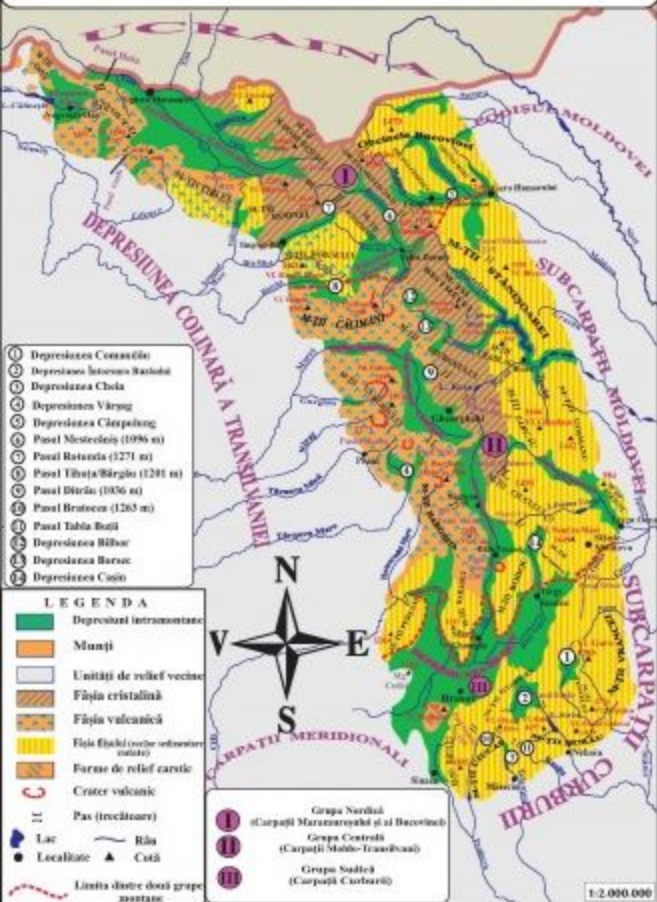

CARPAȚII ORIENTALI. HARTA FIZICĂ

DELTA DUNĂRII

HARTA FIZICĂ

ROMANIA. REPARTIȚIA LACURILOR

LEGENDA

LACURI ANTRONICE

-  Repartiție în zone cu relieu apropiat lacului Baltaș
-  Lacuri de acumulare (de înaltă calitate)
-  Lacuri învecinate în zona de coastă pe lângă stațiunile (de obicei)
-  Hidroamplasament
-  Lacuri în zonele de coastă
-  Lacuri de înaltă calitate

LACURI NATURALE

-  Lacurile de înaltă calitate
-  Lacurile de înaltă calitate
-  Lacurile de înaltă calitate
-  Lacurile de înaltă calitate
-  Lacurile de înaltă calitate
-  Lacurile de înaltă calitate
-  Lacurile de înaltă calitate
-  Lacurile de înaltă calitate