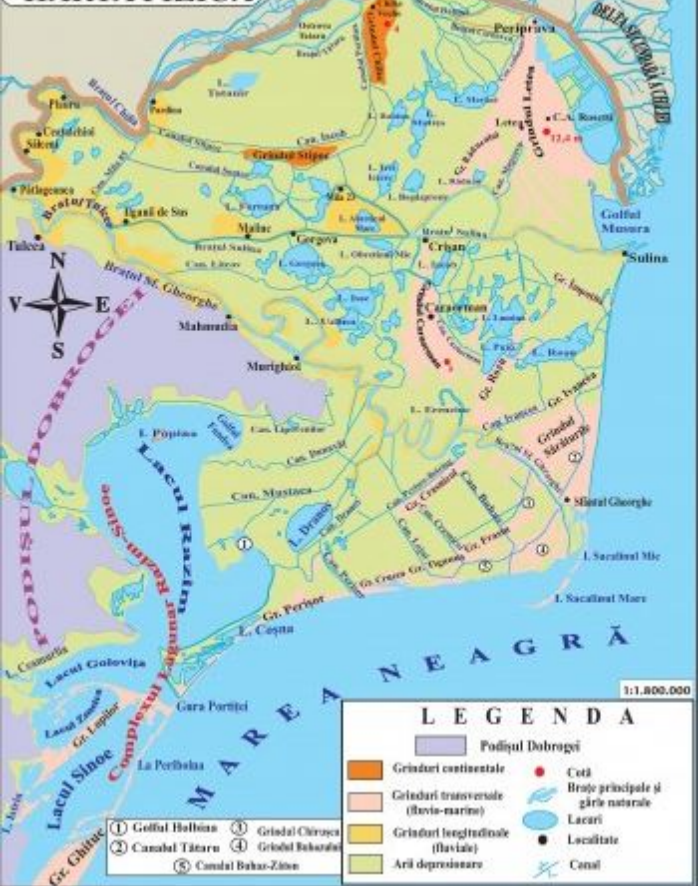

CARPAȚII ORIENTALI. HARTA FIZICĂ

DELTA DUNĂRII

HARTA FIZICĂ

ROMANIA. REPARTIȚIA LACURILOR

LEGENDA

LACURI ANTRONICE

-  Repartiție în zone cu relieu apropiat lacului Baltaș
-  Lacuri de acumulare (de înaltă calitate)
-  Lacuri învecinate în zona de coastă pe lângă stațiunile (de obicei)
-  Hidroamplasament
-  Lacuri în zonele de coastă
-  Lacuri de înaltă calitate