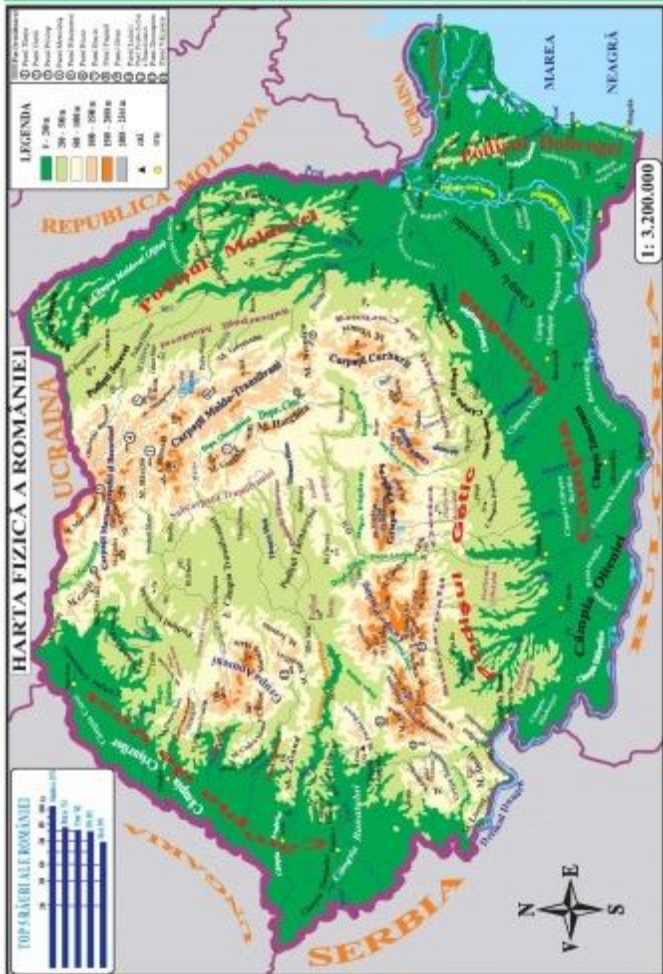

CARPAȚII ORIENTALI. HARTA FIZICĂ

DELTA DUNĂRII

HARTA FIZICĂ

ROMANIA. REPARTIȚIA LACURILOR

LEGENDA

LACURI ANTRONICE

-  Repartiție în zone cu relieu apropiat lacului Baltaș
-  Lacuri de acumulare (de înaltă calitate)
-  Lacuri învecinate în zona de coastă pe lângă stațiunile (de obicei)
-  Hidroamplasament
-  Lacuri în zonele de coastă
-  Lacuri de înaltă calitate

LACURI NATURALE

-  Lacurile de înaltă calitate
-  Lacurile de înaltă calitate
-  Lacurile de înaltă calitate
-  Lacurile de înaltă calitate
-  Lacurile de înaltă calitate
-  Lacurile de înaltă calitate
-  Lacurile de înaltă calitate
-  Lacurile de înaltă calitate