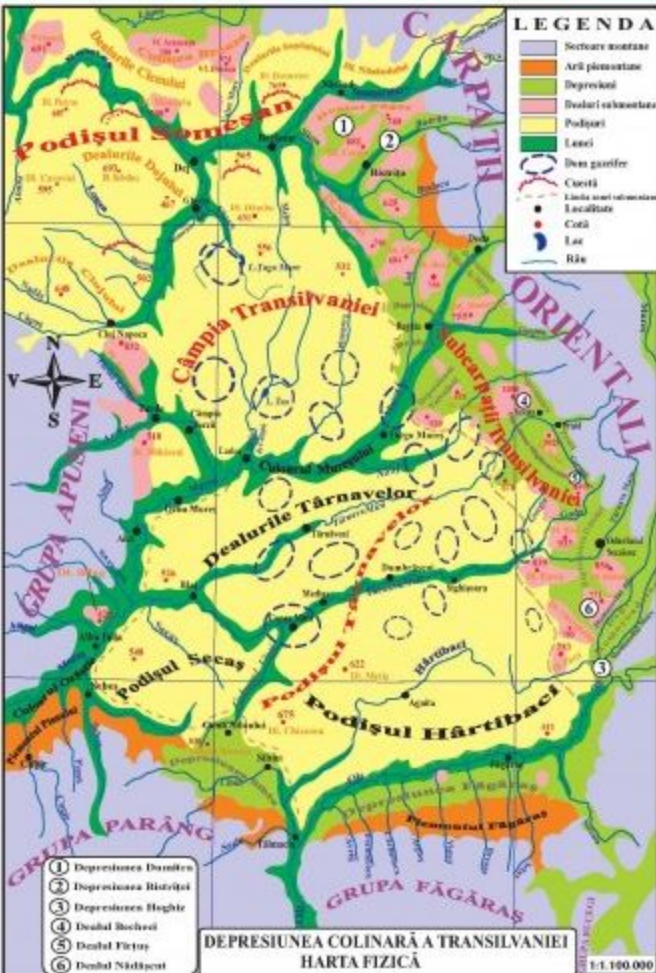

CARPAȚII ORIENTALI. HARTA FIZICĂ

DELTA DUNĂRII

HARTA FIZICĂ

ROMANIA. REPARTIȚIA LACURILOR

LEGENDA

LACURI ANTRONICE

-  Repartiție în zone cu relieu apropiat lacului Baltaș
-  Lacuri de acumulare (de înaltă calitate)
-  Lacuri învecinate în zona de coastă pe lângă stațiunile (de obicei)
-  Hidroamplasament
-  Lacuri în zonele de coastă
-  Lacuri de înaltă calitate